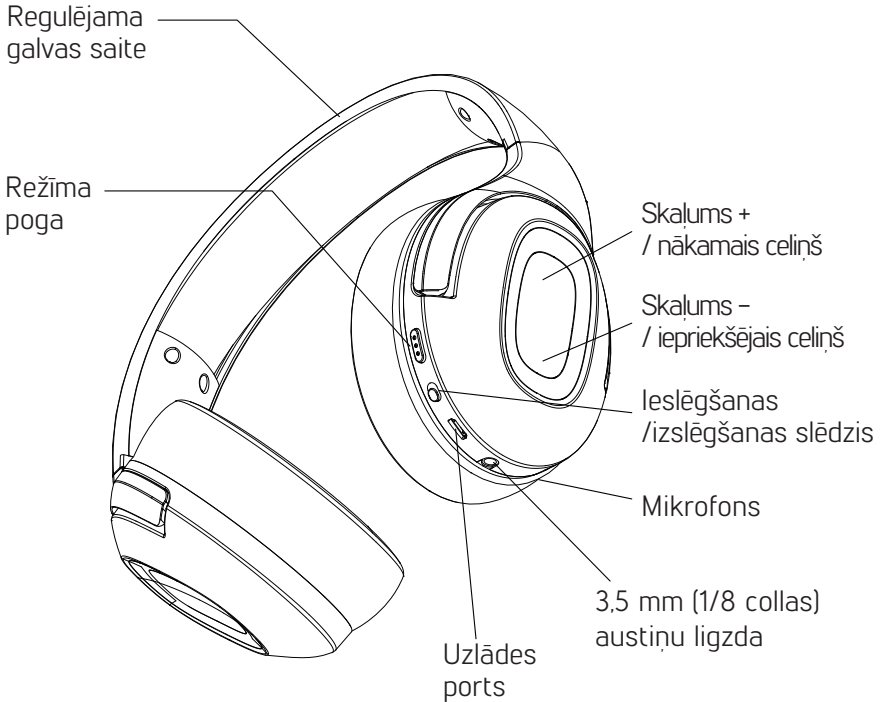

FUNKCIJAS UN DARBĪBA

Ieslēgšana: pabīdīet slēdzi uz ON, iedegas zaļā gaisma un tiek ieslēgtas austiņas.

Izslēgšana: pabīdīet slēdzi stāvoklī izslēgts.

Bluetooth® savienošanas pāri režīms: kad ieslēdzat austiņas un dzirdat "ieslēdziet barošanu", tās pāries savienošanas pāri režīmā.

Kad detektorā ieslēdzat Bluetooth® savienojumu, tie automātiski tiks savienoti pāri.

Citās ierīcēs ieslēdziet Bluetooth® savienojumu, meklējiet "NOKTA-MAKRO" un noklikšķiniet uz tā, lai izveidotu savienojumu pāri. Kad būs izveidots savienojums, jūs dzirdēsiet uzvedni "savienots".