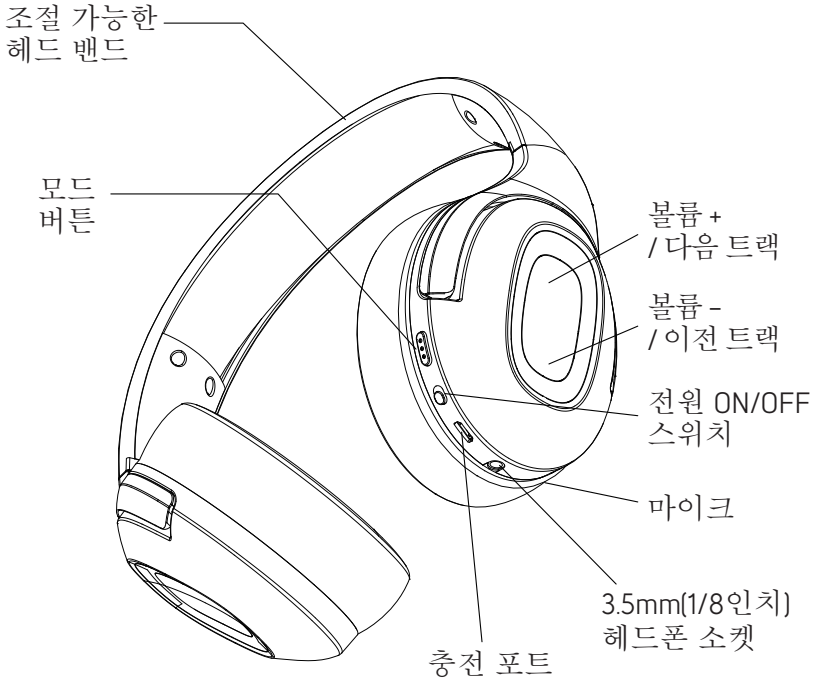

NOKTA MAKRO

BT 헤드폰

사용자 설명서

소개

NOKTA MAKRO BT 헤드폰은 표준 Bluetooth®와 비교하여 더 빠르고 더 나은 품질의 오디오를 제공하는 aptX™ Low Latency 기술을 사용합니다. 따라서 금속 탐지에 사용할 때 Nokta Makro BT 헤드폰은 보다 정확하고 빠른 대상 응답을 제공합니다.

기능 및 작동

전원 켜기: 스위치를 ON으로 밀면 녹색 표시등이 켜지고 헤드폰이 켜집니다.

전원 끄기: 스위치를 OFF로 밀니다.

Bluetooth® 페어링 모드: 헤드폰을 켜고 "Power on" 소리가 나면 페어링 모드로 들어갑니다.

탐지기에서 Bluetooth® 연결을 켜면 자동으로 페어링됩니다.

다른 장치에서 Bluetooth® 연결을 켜고 "NOKTA-MAKRO"를 검색한 다음 클릭하여 페어링합니다. 연결되면 'connected'라는 메시지가 들립니다.

페어링 지우기: 장치가 켜져 있는 동안 MODE 버튼과 "V+"를 동시에 길게 눌러 페어링된 장치를 지웁니다.

알림! 페어링 범위 내에서 헤드폰은 메모리에서 마지막으로 페어링된 장치에 자동으로 연결됩니다.

전화 기능

전화 받기: **MODE** 버튼을 짧게 눌러 전화를 받습니다.

전화 거부: 수신 전화를 무시하려면 **MODE** 버튼을 약 1초 동안 길게 누릅니다.