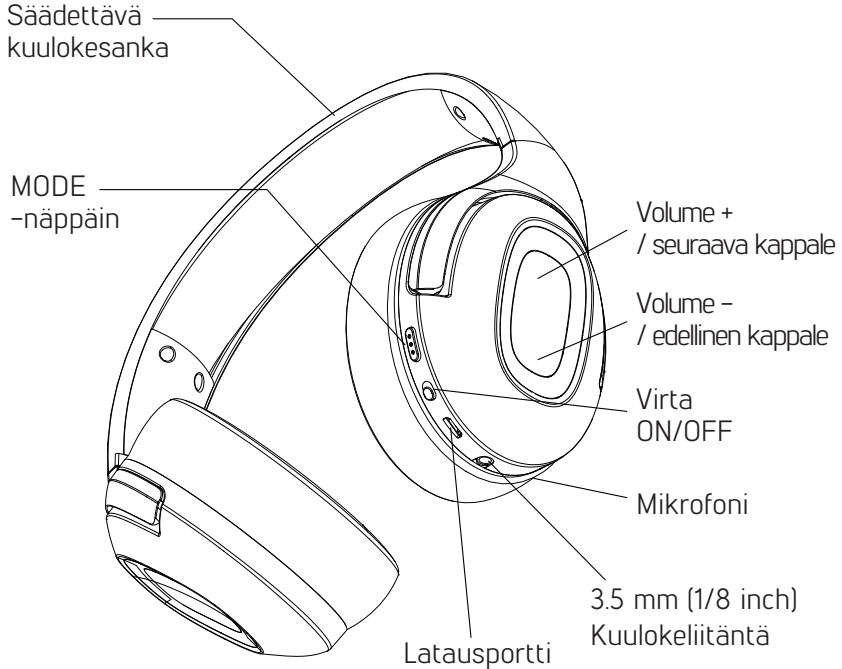

OMINAISUUDET JA TOIMINNOT

Virta päälle: Liu'uta kytkin ON-asentoon, vihreä valo syttyy ja kuulokkeet on kytketty päälle.

Virran katkaisu: Liu'uta kytkin OFF-asentoon.

Bluetooth® -laitteparin muodostus: Kun kytket kuulokkeet päälle ja kuulet "Power on", pääset tekemään laiteparin.

Kun kytket päälle Bluetooth®-yhteyden metallinpaljastimestasi, laiteparin yhdistäminen tapahtuu automaattisesti.

Muissa laitteissa, kytke Bluetooth®-yhteys päälle, etsi "NOKTA-MAKRO" ja valitse se pariksi. Kun yhteys on luotu, kuulet lyhyen "Connected".