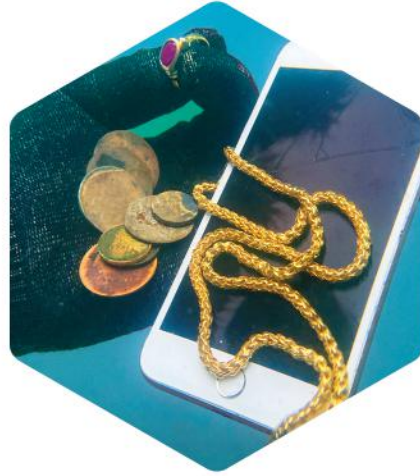

# SCUBA DEDEKTÖRLERİ & PINPOINTER'LAR

PULSEDIVE

## PULSE DIVE SCUBA DETECTOR

### BİR SONRAKİ SU ALTI MACERANIZ HAZİNE AVI OLSUN!

PulseDive Scuba Dedektörü, üst segment su altı metal dedektörlerinin avantajlarını çok daha portatif boyutta ve çok daha ucuza sunar. Hafif ve dayanıklıdır. Ayrıca ses, LED ışık ve titreşim ikazları vardır.

### YÜZEYİN ALTINDAKİ GİZLİ HAZİNELERİ KEŞFEDİN!

PulseDive Scuba Dedektörü'nün **SARI** ve **SİYAH** olmak üzere 2 renk versiyonu mevcuttur.