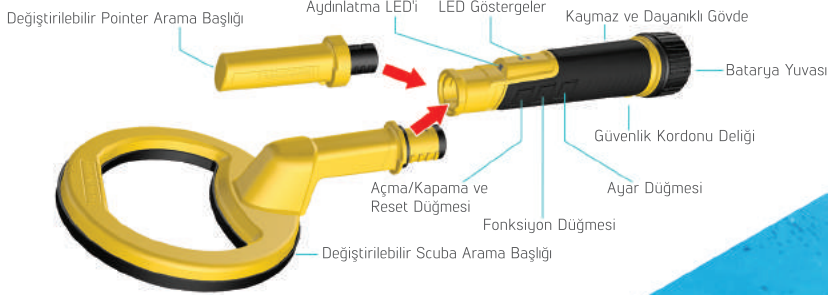

PULSE DIVE

SCUBA DEDEKTÖRÜ VE PINPOINTER İKİSİ BİR ARADA SET

DEDEKTÖRLERİNİZ ARASINA EKLEYEBİLECEĞİNİZ EN BENZERSİZ ÜRÜN!

İster profesyonel bir dalgıç, ister tatilci, isterseniz de sadece karada veya su altında arama yapmayı seven bir dedektör kullanıcısı olun, PulseDive ikisi bir arada set bu sene dedektörleriniz arasına ekleyebileceğiniz en benzersiz ürün olacak!

TEKNİK ÖZELLİKLER

Çalışma Prensibi	: Pulse İndüksiyon
Çalışma Frekansı	: 3kHz
Frekans Kaydırma	: Var
Su Geçirmezlik	: IP68 - 60m.'ye kadar
Kablosuz Kulaklık Modülü	: Var
Algılama Modları	: Ses / Titreşim / Ses + Titreşim / LED
Hassasiyet	: Ayarlanabilir 5 kademe
Uzunluk	: Scuba Dedektör: 39cm : Pinpointer: 28cm
Ağırlık	: Scuba Dedektör: 419 gr. (arama başlığı kapağı dahil) : Pinpointer: 286 gr. (sert koruma kapağı dahil)
Batarya	: 1650mAh Lityum Polimer
Şarj Süresi	: Yaklaşık 2 saat
Garanti	: 2 Yıl

PulseDive setinin siyah ve sarı olmak üzere 2 renk versiyonu mevcuttur. Resimde gösterilen sarı versiyonudur.

PAKET İÇERİĞİ

 Suya Dayanıklı ve Sağlam Sert Taşıma Çantası	 Pointer Arama Başlığı	 Scuba Arama Başlığı Kapağı	 Değiştirilebilir Sert Koruma Kapağı	 Batarya Yuvası Kapağı (Karada kullanım için)
 Belde Taşıma Kılıfı	 Güvenlik Kordonu	 USB Şarj Kablosu	 Arama Başlığı Konnektörü Koruma Kılıfı	

Patentli Tasarım

Bu yenilikçi tasarım, birkaç saniyede cihazın Scuba Dedektöründen Pinpointer'a veya tam tersine hızlı bir şekilde dönüştürülmesini sağlar.

IP68

60 metreye kadar su geçirmez.

Pulse İndüksiyon