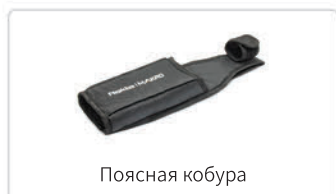

КОМПЛЕКТАЦИЯ

NMS20/30 Зарядная станция

Универсальный адаптер питания

Различные вилки для адаптера питания

NMS20/30 Соединители для объединения зарядных станций

Кабель USB для адаптера питания

Тестовый образец для калибровки