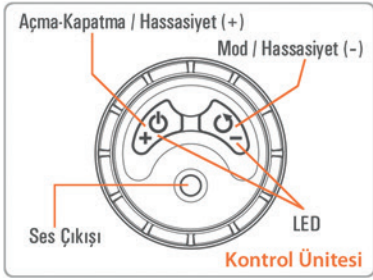

Dedektör Etkileşim Koruması

Cihaz kapalıyken elektronik devre ve bobin arasındaki iletişimi kapatarak diğer bir dedektörü etkilemesini ve hedef gibi algılanmasını önler.

Değişebilir Başlıklar

Nokta Pointer iki algılama ucu başlığı ile birlikte gelir. Bu başlıklar algılama ucunun yıpranmasını önler. Ayrıca başlıklardan biri toprağı kazmanızı sağlayacak şekilde tasarlanmıştır.

Var

EBATLAR

4.8 cm x 4.8 cm x 24 cm

(kazıcı başlık dahil)

Algılama Ucu: 9.3 cm

AĞIRLIK

235 gr

(pil ve kazıcı başlık dahil)