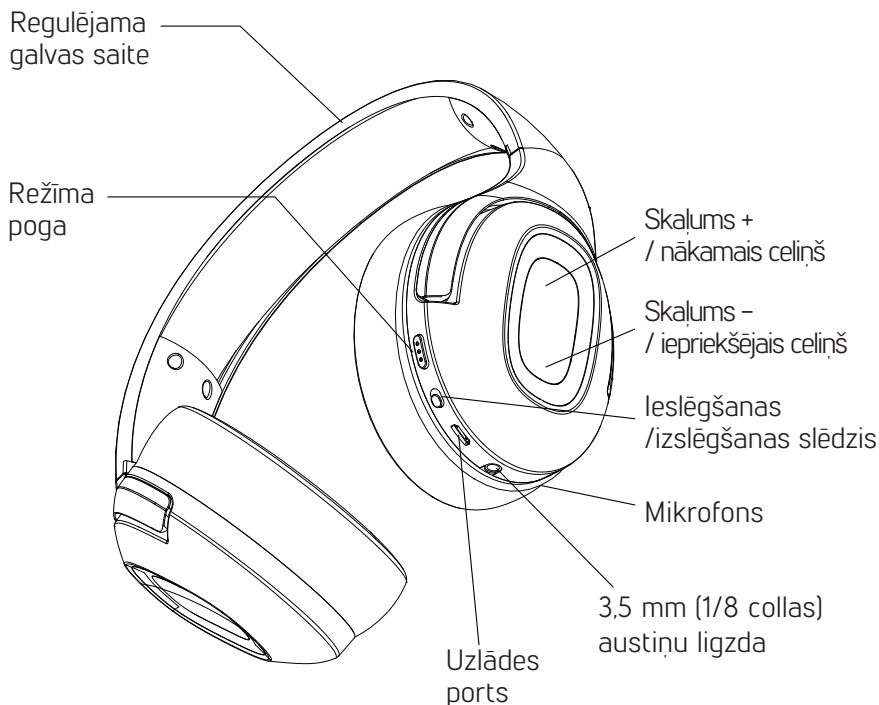

IEVADS

NOKTA BT austiņās tiek izmantota aptX™ Low Latency tehnoloģija, kas salīdzinājumā ar standarta Bluetooth® nodrošina ātrāku un labākas kvalitātes audio. Tāpēc, izmantojot metāla noteikšanai, Nokta BT austiņas nodrošinās precīzāku un ātrāku mērķa reakciju.

FUNKCIJAS UN DARBĪBA

Ieslēgšana: pabīdīet slēdzi uz ON, iedegas zaļā gaisma un tiek ieslēgtas austiņas.

Izslēgšana: pabīdīet slēdzi stāvoklī izslēgts.

Bluetooth® savienošanas pāri režīms: kad ieslēdzat austiņas un dzirdat "ieslēdziet barošanu", tās pāries savienošanas pāri režīmā.

Kad detektorā ieslēdzat Bluetooth® savienojumu, tie automātiski tiks savienoti pāri.

Citās ierīcēs ieslēdziet Bluetooth® savienojumu, meklējiet "NOKTA-MAKRO" un noklikšķiniet uz tā, lai izveidotu savienojumu pāri. Kad būs izveidots savienojums, jūs dzirdēsiet uzvedni "savienots".

Notīrīt savienošanu pāri: ilgi turiet nospiestu pogu MODE un "V+" vienlaicīgi 3 sekundes, kamēr ierīce ir ieslēgta, lai notīrītu pāri savienotās ierīces.

PIEZĪME! Savienošanas pāri diapazonā austiņas automātiski izveidos savienojumu ar pēdējām pāri savienotajām ierīcēm atmiņā.