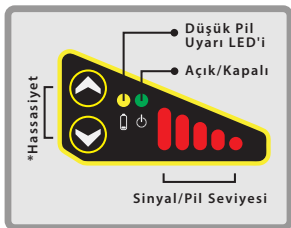

CİHAZIN TANITIMI

*Kulaklık/Şarj Girişi

Sesli Mod

Kapalı

Titreşimli Mod

*Anlık Hassasiyet
Düşürücü

Dahili Hassasiyet
Ayarı

Pil Yuvası Kapağı

Algılama Sensörü

* İşareti olan özellikler Basic modelde bulunmamaktadır.

NOKTA DEDEKTÖR